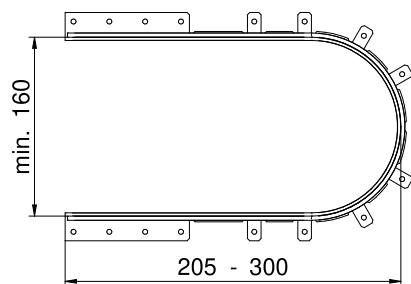

osłona złożona