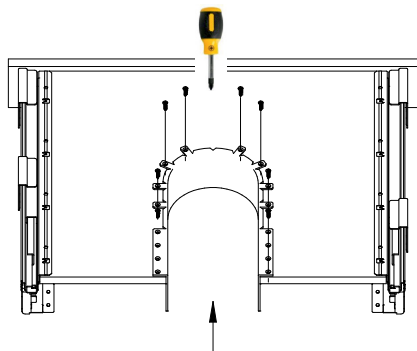

osłona rozłożona

montaż ścianki tylnej za dnem szuflady

osłona złożona

mocowanie ścianki tylnej szuflady

montaż ścianki tylnej na dnie szuflady

Instrukcja montażowa dołączona do zestawu

Pełna oferta dostępna w **hurtowniach akcesoriów meblowych REJS**, u wybranych **dystrybutorów** oraz w sklepie internetowym **www.e-rejs.eu**