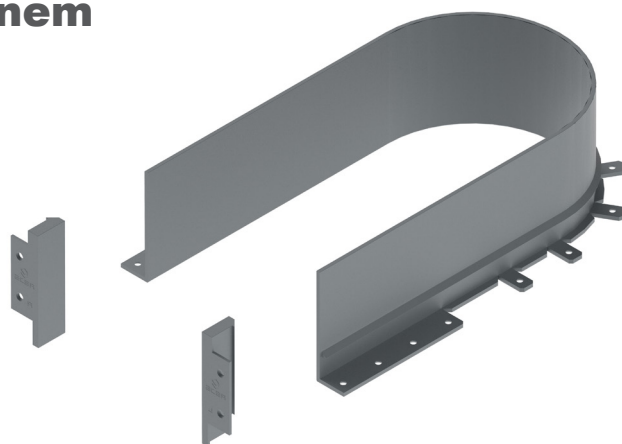

NOWOŚĆ

osłona syfonu

- **Do wykorzystania w szufladach łazienkowych i kuchennych o głębokościach od NL - 270 do NL - 650**
- **Przeznaczona do szuflad z dnem z płyty 16 mm**
- **Możliwość wykorzystania w szufladach niskich i wysokich wszystkich producentów**
- **Wykonana z elastycznego tworzywa zapewniającego łatwe dopasowanie osłony do szuflady**

nazwa	indeks	kolor
Elastyczna osłona syfonu	TH02.8202.05	.007 .013 .049

KODY POKRYĆ: 007 GRAFIT 013 SREBRNY 049 BIAŁY

Możliwość docięcia pod konkretny wymiar i dostosowania do różnego typu montażu ścianki tylnej

osłona rozłożona

montaż ścianki tylnej za dnem szuflady

osłona złożona

mocowanie ścianki tylnej szuflady

montaż ścianki tylnej na dnie szuflady

Instrukcja montażowa dołączona do zestawu

Pełna oferta dostępna w **hurtowniach akcesoriów meblowych REJS**, u wybranych **dystrybutorów** oraz w sklepie internetowym **www.e-rejs.eu**