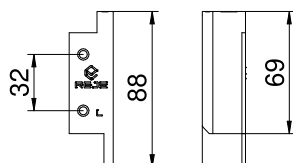

nazwa	indeks	kolor
Elastyczna osłona syfonu	TH02.8202.05	.007 .013 .049

KODY POKRYĆ: 007 GRAFIT 013 SREBRNY 049 BIAŁY

Możliwość docięcia pod konkretny wymiar i dostosowania do różnego typu montażu ścianki tylnej

osłona rozłożona

montaż ścianki tylnej za dnem szuflady

osłona złożona

mocowanie ścianki tylnej szuflady

montaż ścianki tylnej na dnie szuflady

Instrukcja montażowa dołączona do zestawu

Pełna oferta dostępna w **hurtowniach akcesoriów meblowych REJS**, u wybranych **dystrybutorów** oraz w sklepie internetowym **www.e-rejs.eu**