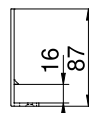

montaż ścianki tylnej za dnem szuflady