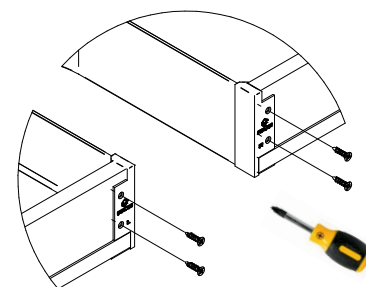

NOWOŚĆ

osłona syfonu

- **Do wykorzystania w szufladach łazienkowych i kuchennych o głębokościach od NL - 270 do NL - 650**
- **Przeznaczona do szuflad z dnem z płyty 16 mm**
- **Możliwość wykorzystania w szufladach niskich i wysokich wszystkich producentów**
- **Wykonana z elastycznego tworzywa zapewniającego łatwe dopasowanie osłony do szuflady**

osłona rozłożona

montaż ścianki tylnej za dnem szuflady

osłona złożona

mocowanie ścianki tylnej szuflady

montaż ścianki tylnej na dnie szuflady

Instrukcja montażowa dołączona do zestawu

Pełna oferta dostępna w **hurtowniach akcesoriów meblowych REJS**, u wybranych **dystrybutorów** oraz w sklepie internetowym **www.e-rejs.eu**